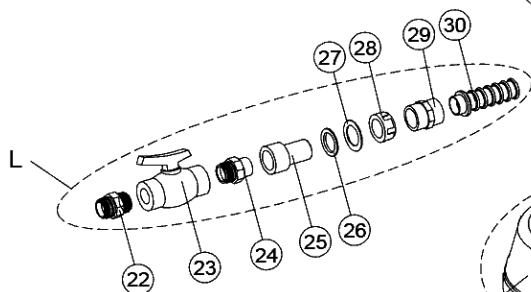

ГК "Аквапул"
www.masterural.ru
www.aquapool.kz
www.aquapool-by.su
www.aquapoolam.su
e-mail: aquapool66@mail.ru