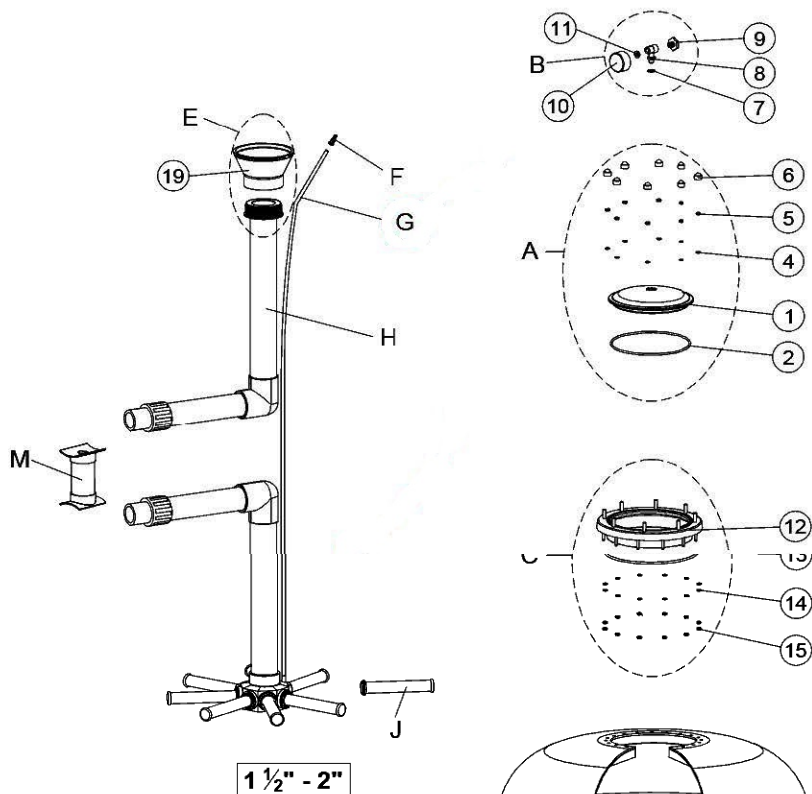

ГК "Аквапул"
www.masterural.ru
www.aquapool.kz
www.aquapool-by.su
www.aquapoolam.su
e-mail: aquapool66@mail.ru