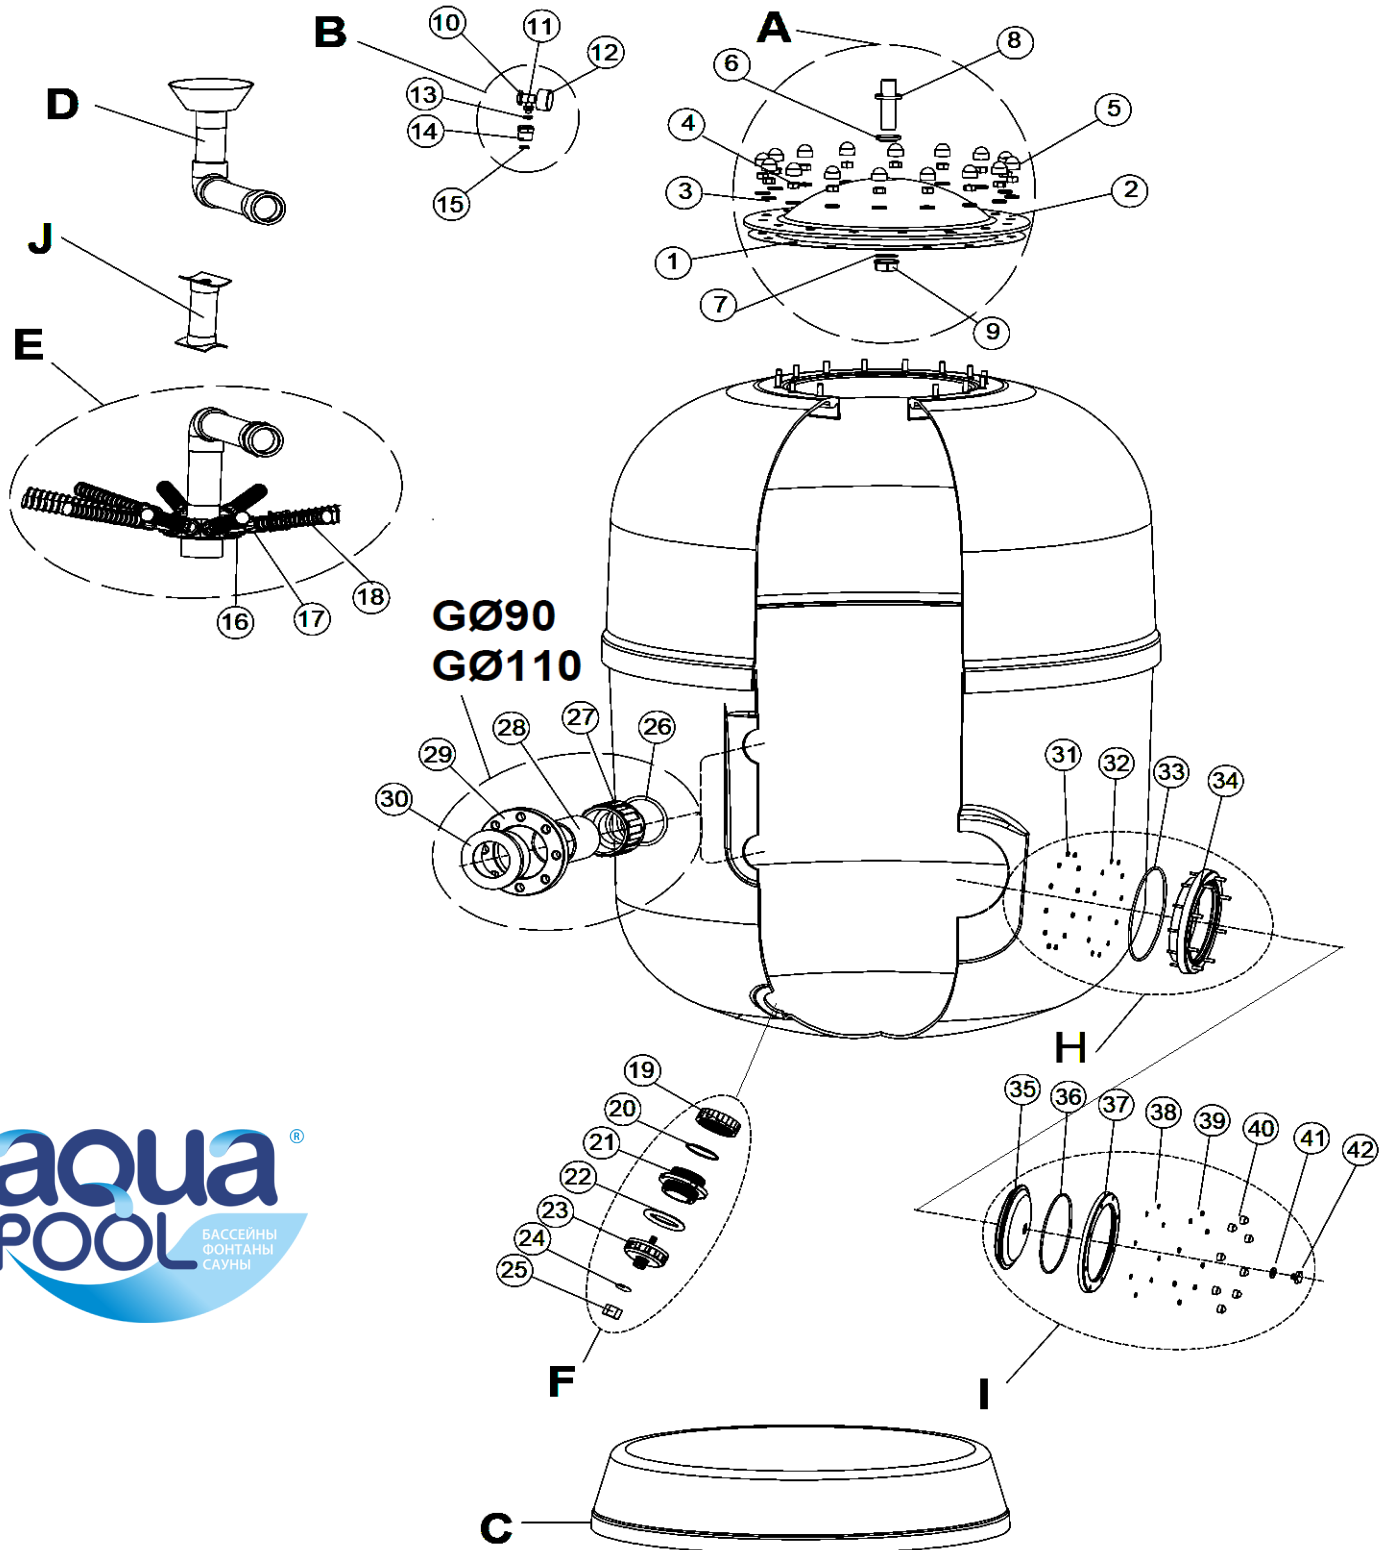

FILTROS NILO 1050-1200 IML 2011

		1050-90	1200-110
		IML	IML
Códigos		FINI101050	FINI101200
Nº	Componentes	Cnt	
A	CONJUNTO TAPA	1	VFS1050-01 VFS1050-01
1	JUNTA TÓRICA	1	VFS1050-1 VFS1050-1 EUF1050-15 EUF1050-15
2	CUERPO TAPA	1	VFS0497-1200 VFS0497-1200
3	ARANDELA M12	14	EUF1050-17 EUF1050-17
4	TUERCA M12	14	EUF1050-18 EUF1050-18
5	TAPÓN PLÁSTICO M12	14	EUF1050-19 EUF1050-19
6	JUNTA	1	VFS0497-1203 VFS0497-1203
7	ARANDELA FRICCIÓN	1	VFS0497-1202 VFS0497-1202
8	EJE CREPINA	1	VFS0497-1201 VFS0497-1201
9	TUERCA 3/4"	1	VFS0497-1204 VFS0497-1204
B	CONJUNTO PURGA AIRE + MANÓMETRO	1	VFS1050-3 VFS1050-3
10	TAPÓN 1/4"	1	FS074065008A FS074065008A
11	TE MANÓMETRO	1	FS00555-0401 FS00555-0401
12	MANÓMETRO	1	FS08077-0503 FS08077-0503 VFS1050-4 VFS1050-4
13	JUNTA	1	FS00470-0319 FS00470-0319
14	TAPÓN 3/4"	1	VFS1050-5 VFS1050-5
15	JUNTA	1	VFS1050-6 VFS1050-6
C	PIE	1	FS20070-0451 FS20068-0451
D	CONJUNTO DIFUSOR D.63	1	FS41188-0410 FS41189-0410
E	CONJUNTO COLECTOR D.63	1	FS36055-0420 FS36056-0420
16	BRAZO COLECTOR 100 mm 1"	12	C-008-1 C-008-1
17	MANGUITO UNION 1"	12	C-009-1 C-009-1
18	BRAZO COLECTOR 1"	12	C-005-1 FS36661-0900
F	CONJUNTO DESCARGA DE ARENA	1	
19	Tuerca	1	VFS36596-0007 VFS36596-0007
20	Junta tórica 80,5x6,5	1	VFS720-0805065 VFS720-0805065
21	Machón 2 1/2" 50mm	1	VFS36596-0005 VFS36596-0005
22	Junta plana 74x41x3	1	VFS15784-0106 VFS15784-0106
23	Tapón purga arena	1	VFS15784-0601 VFS15784-0601
24	Junta plana 25x3	1	VFS15780-0604 VFS15780-0604
25	Tapón purga de agua	1	VFS15780-0602 VFS15780-0602
G	CONJUNTO SALIDA DIÁMETRO 90	2	VFS15790-404
26	JUNTA TÓRICA	1	VFS0497-1207
27	TERMINAL 3"	1	VFS0497-1208
28	TUBO PVC DIÁMETRO 90X100	1	sense crear
29	BRIDA 90	1	EUF1050-74
30	MANGUITO PORTABRIDAS 90	1	EUF1050-73
G	CONJUNTO SALIDA DIÁMETRO 110	2	VFS28127-0700
26	JUNTA TÓRICA	1	VFS720-1100080
27	TERMINAL 4"	1	FS0599235R
28	TUBO PVC DIÁMETRO 110X120	1	sense crear
29	BRIDA 110	1	02036
30	MANGUITO PORTABRIDAS 110	1	02024
H	KIT ARO CUELLO	1	FS20609-4000 FS20609-4000
31	TUERCA INOX M-6	12	FS7012206000 FS7012206000
32	ARANDELA INOX d.6	12	FS7012006000 FS7012006000
33	JUNTA TÓRICA 255x4	1	FS722-2550040 FS722-2550040
34	ARO CUELLO 20 TORNILLOS	1	FS08076-5002 FS08076-5002
I	KIT TAPA TORNILLOS	1	FS08076-6001 FS08076-6001
35	TAPA NEGRA	1	FS08076-5100 FS08076-5100
36	JUNTA TÓRICA 190,1x3,53	1	FS7731901035 FS7731901035
37	ARO FIJACIÓN NEGRO	1	FS08076-5001 FS08076-5001
38	ARANDELA INOX D.8	8	FS16660-0406 FS16660-0406
39	TUERCA INOX M-8	8	FS16660-0405 FS16660-0405
40	TAPÓN TUERCA M-8	1	FS00470-0121 FS00470-0121
41	JUNTA	1	FS00470-0319 FS00470-0319
42	TAPÓN 1/4"	1	FS074065008A FS074065008A
J	CONJUNTO SOPORTE COLECTOR	1	FS36055-0423 FS36056-0423