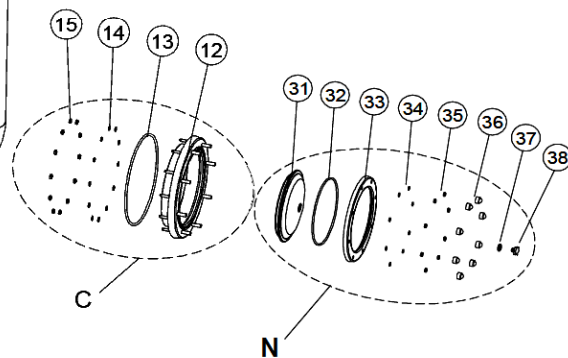

ГК "Аквапул"
www.masterural.ru
www.aquapool.kz
www.aquapool-by.su
www.aquapoolam.su
e-mail: aquapool66@mail.ru