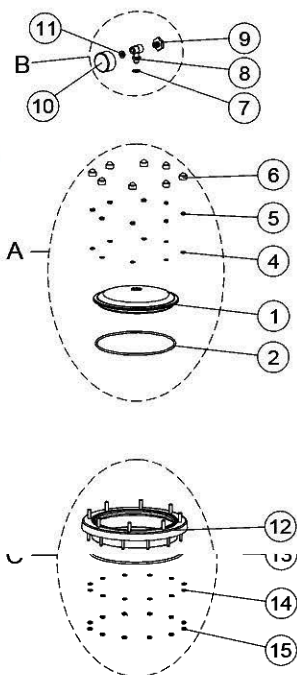

ГК "Аквапул"
www.masterural.ru
www.aquapool.kz
www.aquapool-by.su
www.aquapoolam.su
e-mail: aquapool66@mail.ru