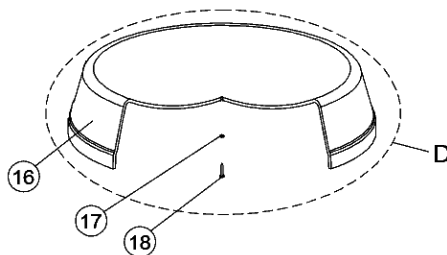

ГК "Аквапул"
www.masterural.ru
www.aquapool.kz
www.aquapool-by.su
www.aquapoolam.su
e-mail: aquapool66@mail.ru